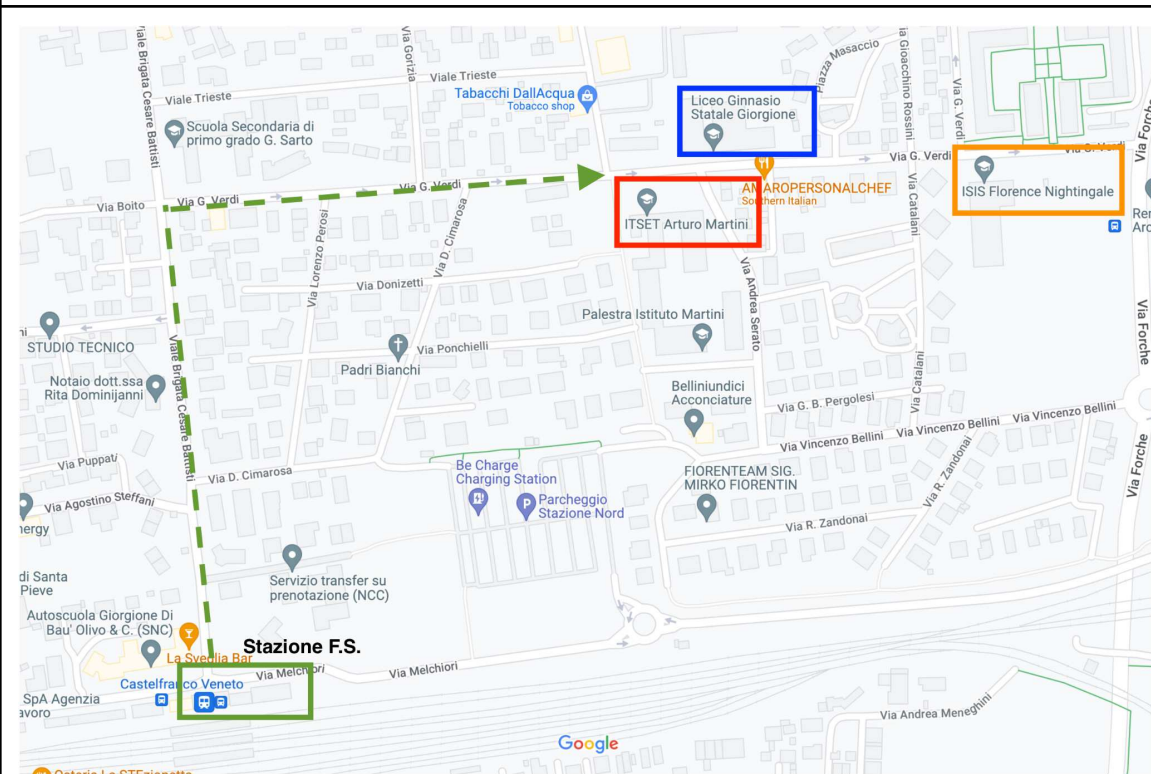

Si pubblicano in allegato gli elenchi organizzati per sedi (e le mappe per raggiungerle) ed orari dell'iniziativa in oggetto, comunicati dalla Rete Orione.

Si pregano gli studenti di verificarli con attenzione.

### Quadro orario per AREA

AREA	INCONTRO 1		INCONTRO 2	
	Orario	Sede	Orario	Sede
Area medico sanitaria	9 - 10:20	Giorgione	9 - 10:20	Giorgione
Economia e scienze statistiche/matematiche	9 - 10	Martini	10:30 - 11:30	Martini
Ingegneria/architettura/design	9 - 10	Barsanti	12 - 13	Barsanti
Psicologia/formazione primaria/aree umanistiche	10:30 - 11:30	Nightingale	12 - 13	Martini
Area scientifica (biologia, farmacia, scienze motorie, biotecnologie)	12 - 13	Nightingale	-	

### Quadro orario per SEDE

SEDE	INCONTRO 1		INCONTRO 2		INCONTRO 3	
	Orario	Area	Orario	Area	Orario	Area
Barsanti	9 - 10	Ingegneria	12 - 13	Ingegneria	-	
Giorgione	9 - 10:20	Medicina	10:30 - 11:50	Medicina	-	
Martini	9 - 10	Economia	10:30 - 11:30	Economia	12 - 13	Psicologia
Nightingale	10:30 - 11:30	Psicologia	12 - 13	Area scientifica	-	

# Come raggiungere le sedi degli incontri

Dalla stazione dei treni a via Verdi (istituti Martini, Giorgione e Nightingale)

Da via Verdi al Barsanti

**GIORNATE UNIVERSITARIE - 5 APRILE 2022**

ELENCHI DEI PARTECIPANTI AI SINGOLI INCONTRI