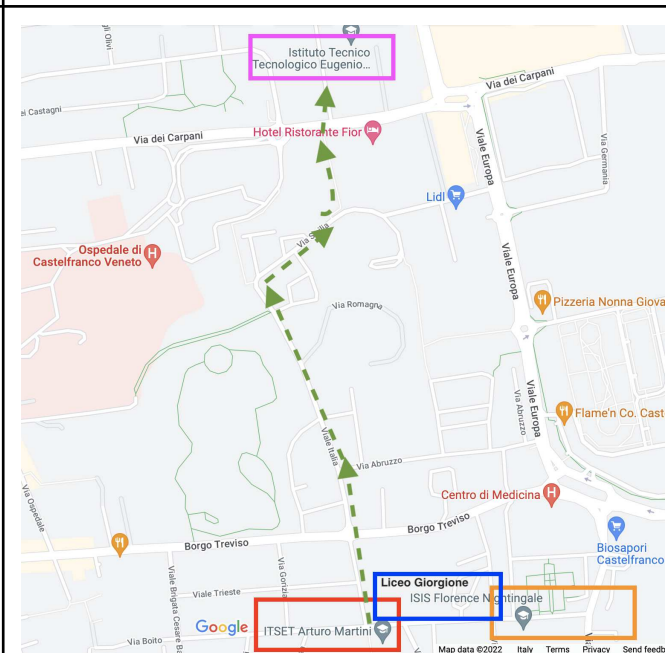

Si pubblicano in allegato gli elenchi organizzati per sedi (e le mappe per raggiungerle) ed orari dell'iniziativa in oggetto, comunicati dalla Rete Orione.

Si pregano gli studenti di verificarli con attenzione.

### Quadro orario per AREA

AREA	INCONTRO 1		INCONTRO 2	
	Orario	Sede	Orario	Sede
Area medico sanitaria	9 - 10:20	Giorgione	9 - 10:20	Giorgione
Economia e scienze statistiche/matematiche	9 - 10	Martini	10:30 - 11:30	Martini
Ingegneria/architettura/design	9 - 10	Barsanti	12 - 13	Barsanti
Psicologia/formazione primaria/aree umanistiche	10:30 - 11:30	Nightingale	12 - 13	Martini
Area scientifica (biologia, farmacia, scienze motorie, biotecnologie)	12 - 13	Nightingale	-	

### Quadro orario per SEDE

SEDE	INCONTRO 1		INCONTRO 2		INCONTRO 3	
	Orario	Area	Orario	Area	Orario	Area
Barsanti	9 - 10	Ingegneria	12 - 13	Ingegneria	-	
Giorgione	9 - 10:20	Medicina	10:30 - 11:50	Medicina	-	
Martini	9 - 10	Economia	10:30 - 11:30	Economia	12 - 13	Psicologia
Nightingale	10:30 - 11:30	Psicologia	12 - 13	Area scientifica	-	

# Come raggiungere le sedi degli incontri

Dalla stazione dei treni a via Verdi (istituti Martini, Giorgione e Nightingale)

Da via Verdi al Barsanti

**GIORNATE UNIVERSITARIE - 5 APRILE 2022**

ELENCHI DEI PARTECIPANTI AI SINGOLI INCONTRI